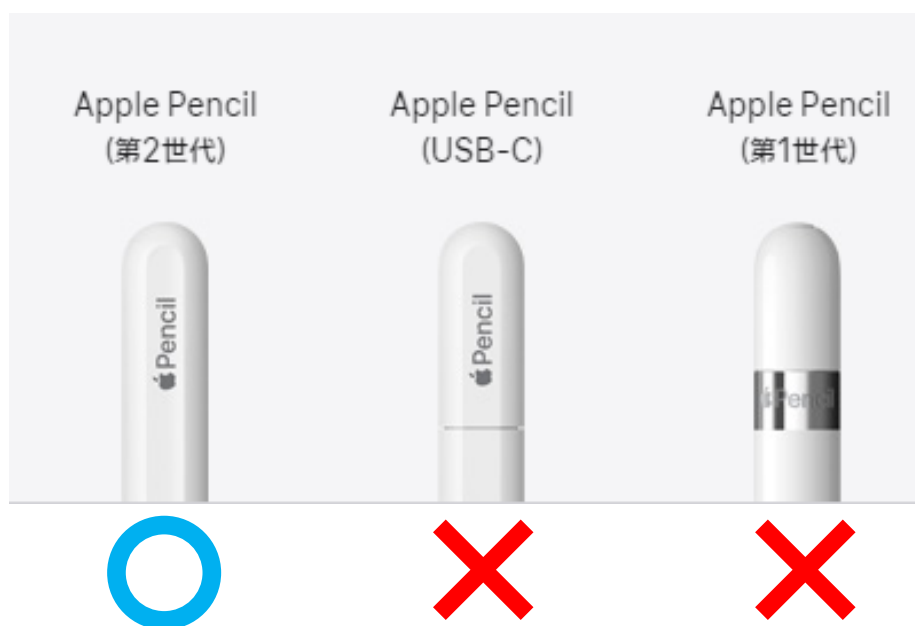

②Apple Pencil

指定モデル

Apple Pencil 第2世代

参考価格

¥19,880 円 (税込) ※通常価格

Apple ストア(学生向けストア)

[Apple Pencil 第2世代商品購入ページ](#)

※購入にあたっての注意

Apple Pencil第2世代の廉価版として発売されているタッチペン

「Apple Pencil (USB-C)」を**購入しないように注意してください。**

Apple Pencil(USB-C)には圧力感知センサーがないため、筆圧調整が必須となるマンガの作画作業に不向きです。

③iPad Pro 用キーボード (おすすめ機種を紹介)

キーボードカバー派の人におすすめ！

COMBO TOUCH ロジクール